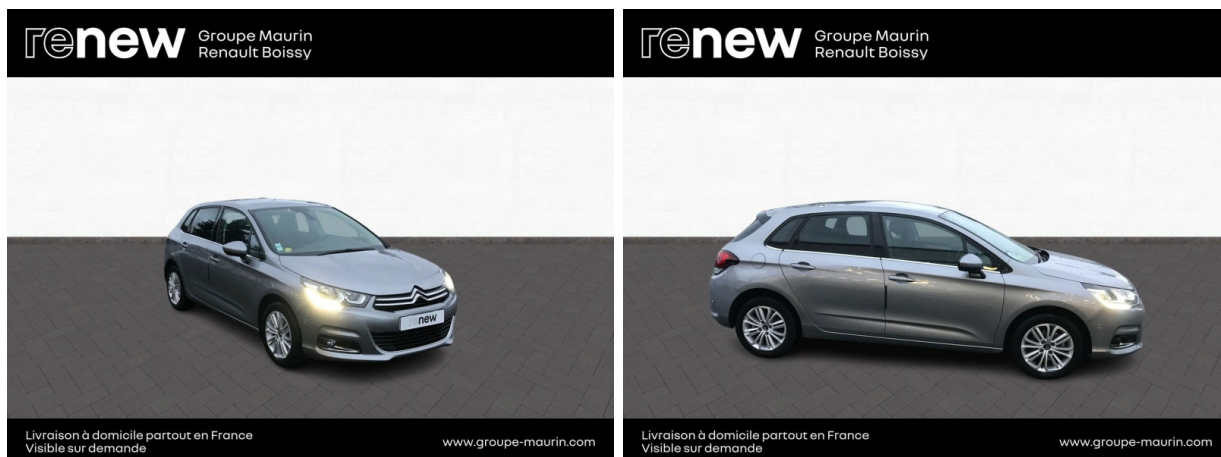

Renault Boissy-Saint-Léger

CITROEN C4 BlueHDi 100ch Millenium Business d'occasion

Occasion

CITROEN C4

BlueHdi 100ch Millenium Business

Renault Boissy-Saint-Léger

01 45 10 30 00

Prix :

13 490 €

Un crédit vous engage et doit être remboursé. Vérifiez vos capacités de remboursement avant de vous engager.

Caractéristiques du véhicule

- Kilométrage : 40 541 km
- Puissance réelle : 99 ch
- Énergie : Diesel
- Boîte de vitesse : Manuelle
- Carrosserie : Berline
- Nombre de portes : 5 portes
- Année : 2018
- Puissance fiscale : 5 CV
- Couleur : Gris Acier (M)
- Garantie : 6 mois pièces et main d'oeuvre 6 mois